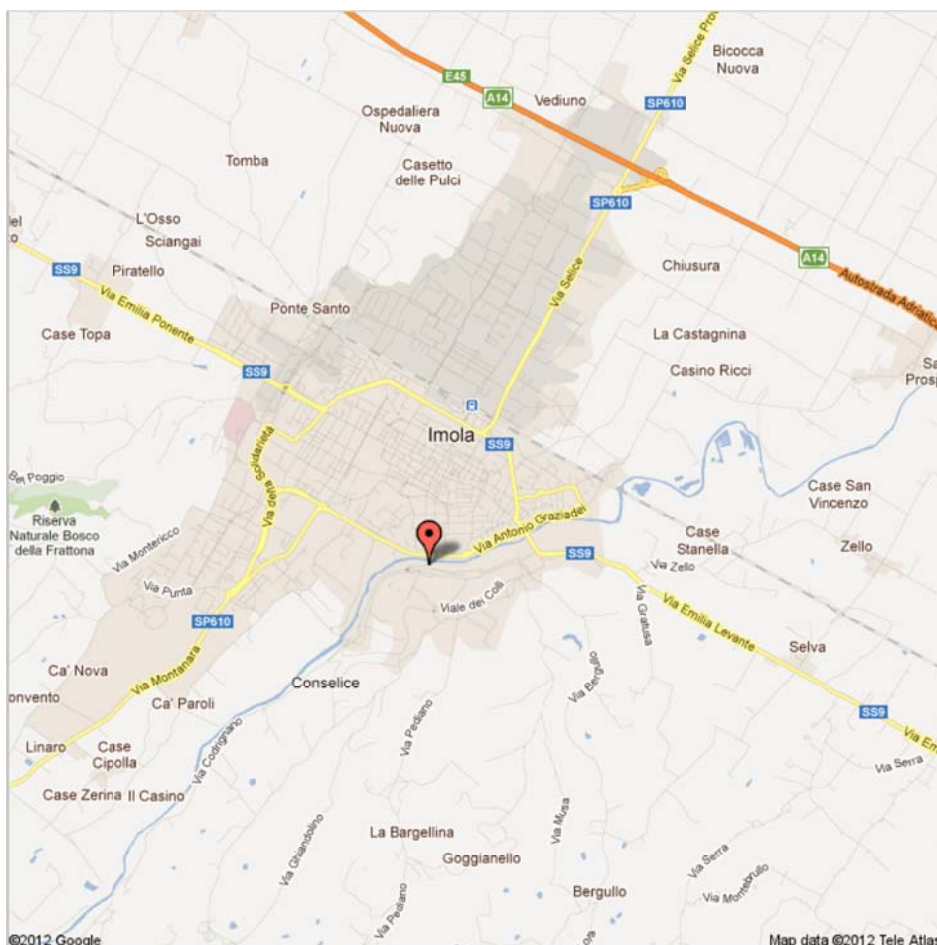

Come raggiungere l'Autodromo di Imola

La posizione centrale nel centro-nord Italia rende l'Autodromo Enzo e Dino Ferrari particolarmente comodo da raggiungere con vari mezzi di trasporto, alcune distanze autostradali da Imola ai principali centri:

- Milano 253 km
- Bologna 39 km
- Verona 182 km
- Ferrara 87 km
- Venezia 193 km
- Ravenna 45 km
- Forlì 41 km
- Rimini 85 km
- Roma 432 km
- Firenze 150 km
- Genova 341 km

Aeroporti

- Bologna, 49 km
- Forlì, 46 km
- Rimini, 89 km

Treno

Stazione FS di Imola a circa 3,5 km dall'ingresso autodromo.

Autostrada

A circa 8 km dal casello di Imola sulla A14.

 **Autodromo Enzo e Dino Ferrari**
Via Fratelli Rosselli, 2, 40026 Imola BO